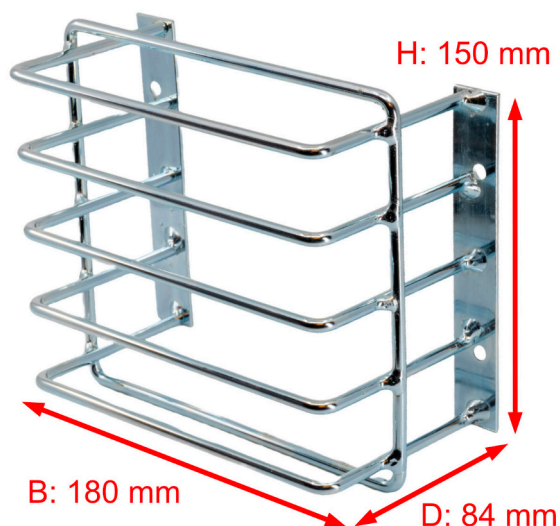

## Produktbeskrivning

Skyddsgaller för detektorer på vägg eller tak i utsatt miljö t ex gymnastik och idrottshallar.

Avsedd för PD-serien, PD35 DL, PD43 Casambi, PD231, PD2200 och PD-2400, och passar även till andra detektorer.

### Teknisk specifikation

Yttermått:	180 x 150 x 84 mm (B x H x D)
Innermått:	145 x 140 x 79 mm (B x H x D)
Material:	Rostfri metall
Färg:	Silver
Vikt:	0,42 kg
Montage:	Vägg- eller takmontage