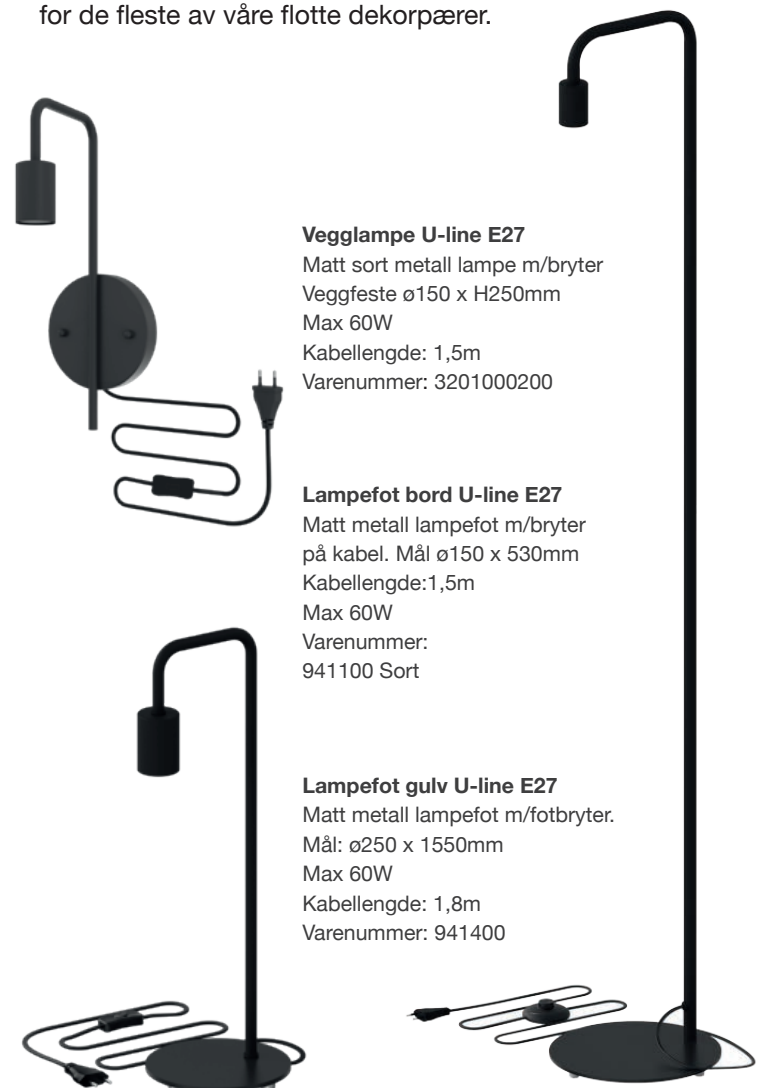

Bilbao Titan
60lm

Bilbao Gold
140lm

Type

El. nr		2101002100	2101002400
Merkevare		Calex	Calex
Effekt	W	4	4
Fargetemperatur	K	1800	2100
Sokkel		E27	E27
Lysmengde	lm	60	140
Ra	>	>80	>80
Levetid	timer / restlys	15 000 / L70	15 000 / L70
Mål (ØxH)	mm	150 x 195	150 x 195
Spesielle egenskaper		Dimbar	Dimbar
Energiklasse		Unntatt	Unntatt

Vegglampe U-line E27

Matt sort metall lampe m/bryter
Veggfeste ø150 x H250mm
Max 60W
Kabellengde: 1,5m
Varenummer: 3201000200

Lampefot bord U-line E27

Matt metall lampefot m/bryter
på kabel. Mål ø150 x 530mm
Kabellengde: 1,5m
Max 60W
Varenummer:
941100 Sort