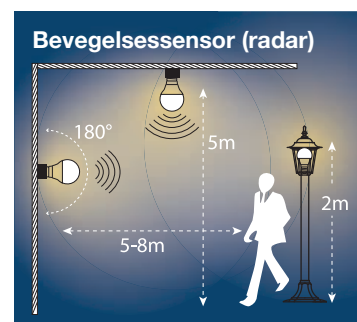

Type	LED FLM A60 Lux sensor 470lm	LED FLM ST64 Gold UV Sensor 470lm	LED A60 UV Sensor 810lm	LED A60 UV Sensor 1060lm	LED A60 Radar sensor 1055lm
El nr	37 021 39	1101000100	37 003 80	37 021 62	3702175
Merkevare	Airam	Calex	Megaman	Airam	Airam
Effekt	W 4,5	4	8	11	9,5
Fargetemperatur	K 2700	2100	2800	2700	2700
Sokkel	E27	E27	E27	E27	E27
Lysmengde	lm 470	470	810	1060	1055
Ra	> 80	80	80	80	80
Levetid	timer/restlys 15 000 / L70	15 000 / L70	15 000 / L70	15 000 / L70	25 000 / L70
Mål (ØxH)	mm 64 x 104	64 x 142	60 x 109	60x120	60x120
Erstatter glødepære	W 40	40	60	75	75
Spesielle egenskaper	Lux sensor <15 lux	UV sensor	UV sensor	UV sensor	Radar/ bevegelsessensor <10 lux
Energiklasse	F	F	F	F	E

Med forbehold om trykktfeil. Nye Eip regler vil påvirke energiklasser og tekniske spesifikasjoner kan bli endret.