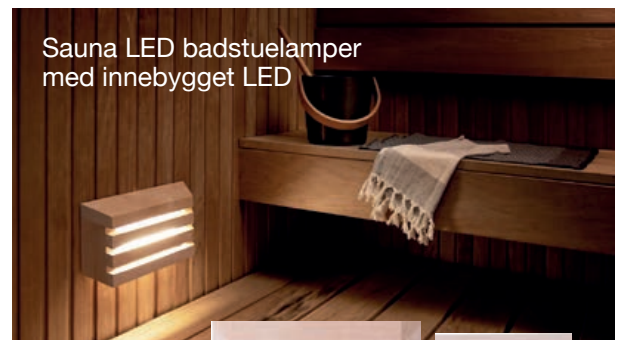

322x186x66mm
Varenr 4126227

268x270x66mm
Varenr 4126226

182,5x312x66mm
Varenr 4126228

Cariitti

Cariitti - vår nye finske leverandør med spesialprodukter til sauna og dampbad

Cariitti er som en godteributikk for Saunabyggere! I sortimentet finner du alt fra fiber, swarovski krystaller, lineære LED løsninger, lysende termometre, opplyste bøtter, til og med knust glassvegg med fargeskift. Se sortimentet på nortronic.no/leverandorer/cariitti