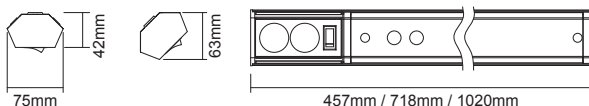

- Spredningsvinkel 110°
- Levetid 40 000t/L70/B50
- Fargegjengivelse Ra >80
- IP21

Typiske bruksområder: vaskerom, kjøkken, bad, bod garderober og benkbelysning.

Med forbehold om trykfeil og endringer

Type		 LED Keto 300lm	 LED Keto 900lm	 LED Keto 1450lm
El. nr		3201067	3201068	3201069
Merkevare		Megaman	Megaman	Megaman
Effekt	W	4,5	10,5	13,5
Lumen	lm	500/540	1200/1300	1500/1600
Fargetemperatur	K	3000/4000	3000/4000	3000/4000
Ra	>	80	80	80
Levetid	timer/ restlys	40 000 / L70	40 000 / L70	40 000 / L70
Mål (l x b x h)	mm	457 x 75 x 42	718 x 75 x 42	1020 x 75 x 42
Spesielle egenskaper		Ikke dimbar	Ikke dimbar	Ikke dimbar