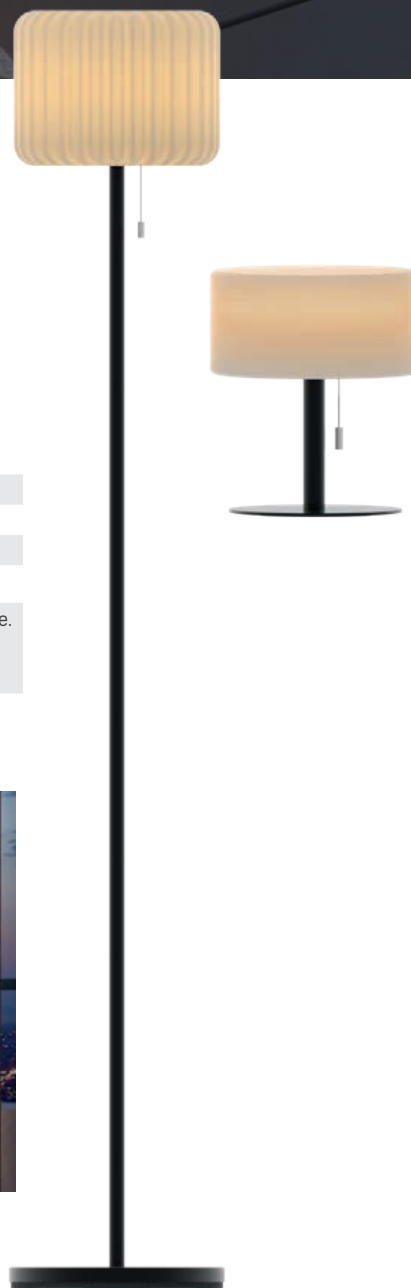

Batteridrevne lamper

RGB + hvit bordlampe og gulvlampe IP44

Skap den perfekte atmosfæren med bord- og gulvlamper i din favorittfarge. Velg mellom to nivåer av hvitt lys, fargeendring, eller sett lampen til å lyse i en bestemt farge ved å enkelt trekke i tråden.

Type		Gulvlampe Latina 200lm IP44	Bordlampe Cascia 200lm IP44
El. nr		4301002800	4301002700
Merkevare		Calex	Calex
Lumen		200	200
Effekt	W	1,8W	1,8W
Spesielle egenskaper		Oppladbar via USB / Solcelle. Varmhvit 3000K eller RGB med snorbryter	Oppladbar via USB / Solcelle. Varmhvit 3000K eller RGB med snorbryter
Mål (H x B x D)	mm	240 x 1500 mm	180 x 245 mm

Med forbehold om trykfeil og endringer