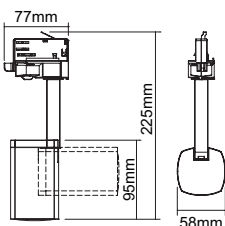

LED GU10

Lyskilder til interiør armaturer

De fine GU10 lyskildene i glass egner seg i alle armaturer og spesielt i lamper hvor pærene synes og er en del av designet. Vi har et godt utvalg innen dimbare og ikke dimbar varianter. GU10 LED pærene med diffus front er spesielt godt egnet for allmennbelysning. Størrelse og estetikk lik tradisjonelle GU10 pærer.

Med forbehold om trykktell og endringer

Type	LED GU10 270lm	LED GU10 390lm	LED GU10 390lm	LED GU10 400lm	LED GU10 500lm	LED GU10 590lm
El. nr / Varenr	37 083 79	37 083 89	94 107 20	37 021 59	37 021 60	37 021 36
Merkevare	Megaman	Megaman	Airam	Megaman	Megaman	Airam
Effekt W	3,1	4,7	5	5	5,5	7W
Fargetemperatur K	2800	2800	2700	3000-1800	2700	3000
Spredningsvinkel °	36°	36°	36°	36°	36°	36°
Sokkel	GU10	GU10	GU10	GU10	GU10	GU10
Mål (ØxH) mm	50 x 55	50 x 55	50 x 52	50 x 55	50 x 55	50 x 57
Total lysmengde lm	270	390	390	400	500	590
Ra >	80	80	80	90	80	80
Levetid timer/ restlys	15 000 / L70	15 000 / L70	15 000 / L70	25 000 / L90	25 000 / L90	25 000 / L70
Erstatter halogen 230V W	35	35	35	35	50W	50W
Spesielle egenskaper	Ikke dimbar	Dimbar	Step DIM Dimmer fra 100% - 50% - 15%	Dim to WARM		Dimbar
Energiklasse	F	F	F	G	F	F

Mosaic 3-tenningsskinne armatur

- Leveres i 3 farger
- Passer til alle standard 3-tenningsskinner
- Benyttes både privat og offentlig
- Lyskilde GU10 kjøpes separat

Mosaic
hvit

32 057 11
Megaman
GU10

Mosaic
sort

32 057 12
Megaman
GU10

Mosaic
sølv

32 057 13
Megaman
GU10