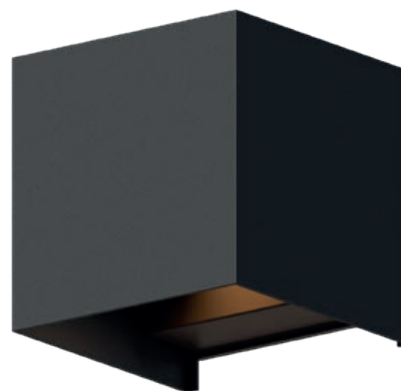

Batteridrevet vegglampe

RGB + hvit bordlampe og gulvlampe IP44

Vegglampen er utstyrt med et magnetisk veggfeste og aktiveres ved bevegelse eller av/på, noe som ikke bare forhindrer lysforurensning, men også gir praktisk belysning der det trengs.

Type

Vegglampe 170lm IP44

El. nr	4301002400
Merkevare	Calex
Lumen	200
Effekt	W 5W

Spesielle egenskaper

Vegglampe med bevegelsessensor/av/på knapp. USB-C ladekabel

Mål (H x B x D) mm 100 x 100 x 103