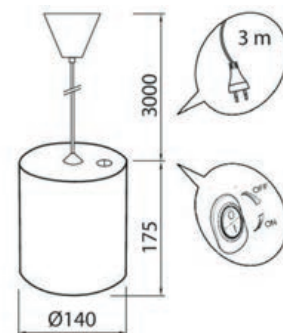

Plantelys lyskilder

Plantelys opprettholder solas virkning på plantene

Oppdag vårt utvalg av plantelamper, ideelle for både dyrking, for kultivering og overvintring av blomster og nytteplanter. LED plante-lyskildene sikrer at plantene dine får det nødvendige lyset for å vokse og utvikle seg, selv under forhold med begrenset sollys. Lyskildene er også perfekte for å gi stueplantene dine den ekstra belysningen de trenger når vinduskarmen ikke strekker til.

Fiora plantelys armatur Inkl lyskilde

4118787

Airam

835

9,5

15000t levetid L70/B50

3500K

Fiora plantelys E27 hvit.
Europlugg 3m med takkopp.

Inkl lyskilde:
4711773 9,5W 835

140 x 175

Type	LED Classic 180lm A60	LED Classic 835lm PAR30	
El nr	4713402	4711773	
Merkevare	Airam	Airam	
Lysmengde	lm	180	835
Effekt	W	5	9,5
Fargetemperatur	K	Vekstlys (rosa)	3500K
Sokkel	E27	E27	
Ra	>	-	-
Levetid	timer/restlys	10 000 timer/L70	15 000 / L70
Mål (ØxH)	mm	105 x 60	115 x 95
Erstatter glødepære	W	-	-
Spesielle egenskaper			Fargetemperatur 3500K - 5300K plantelys
Energiklasse			F