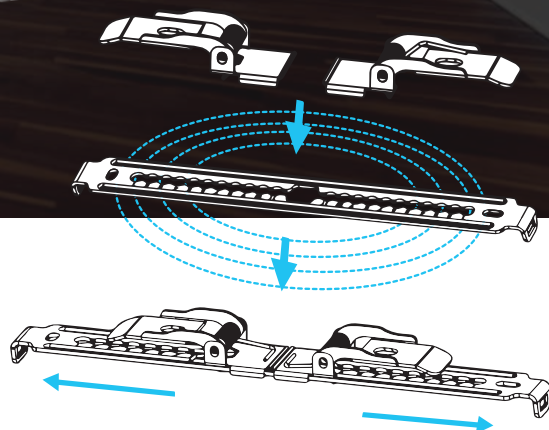

* Minimum volum i armatur: 580 x 580 x 400 mm

Overgang E40 - E27

12 101 04

Mål 21 x 40 x 40mm

Aluminium

Markedets
mest fleksible
innfestning!
Passer i alle
hullmål mellom
55 - 250mm!

Cio armatur

LED armatur med justerbare fester