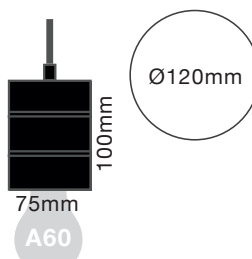

E27 sort og antikk bronse pendeloppheng
Industrielle retro pendeloppheng med 2 meter flettet tekstilkabel.
Varenr. 32 521 67 (sort) 32 010 40 (bronse)